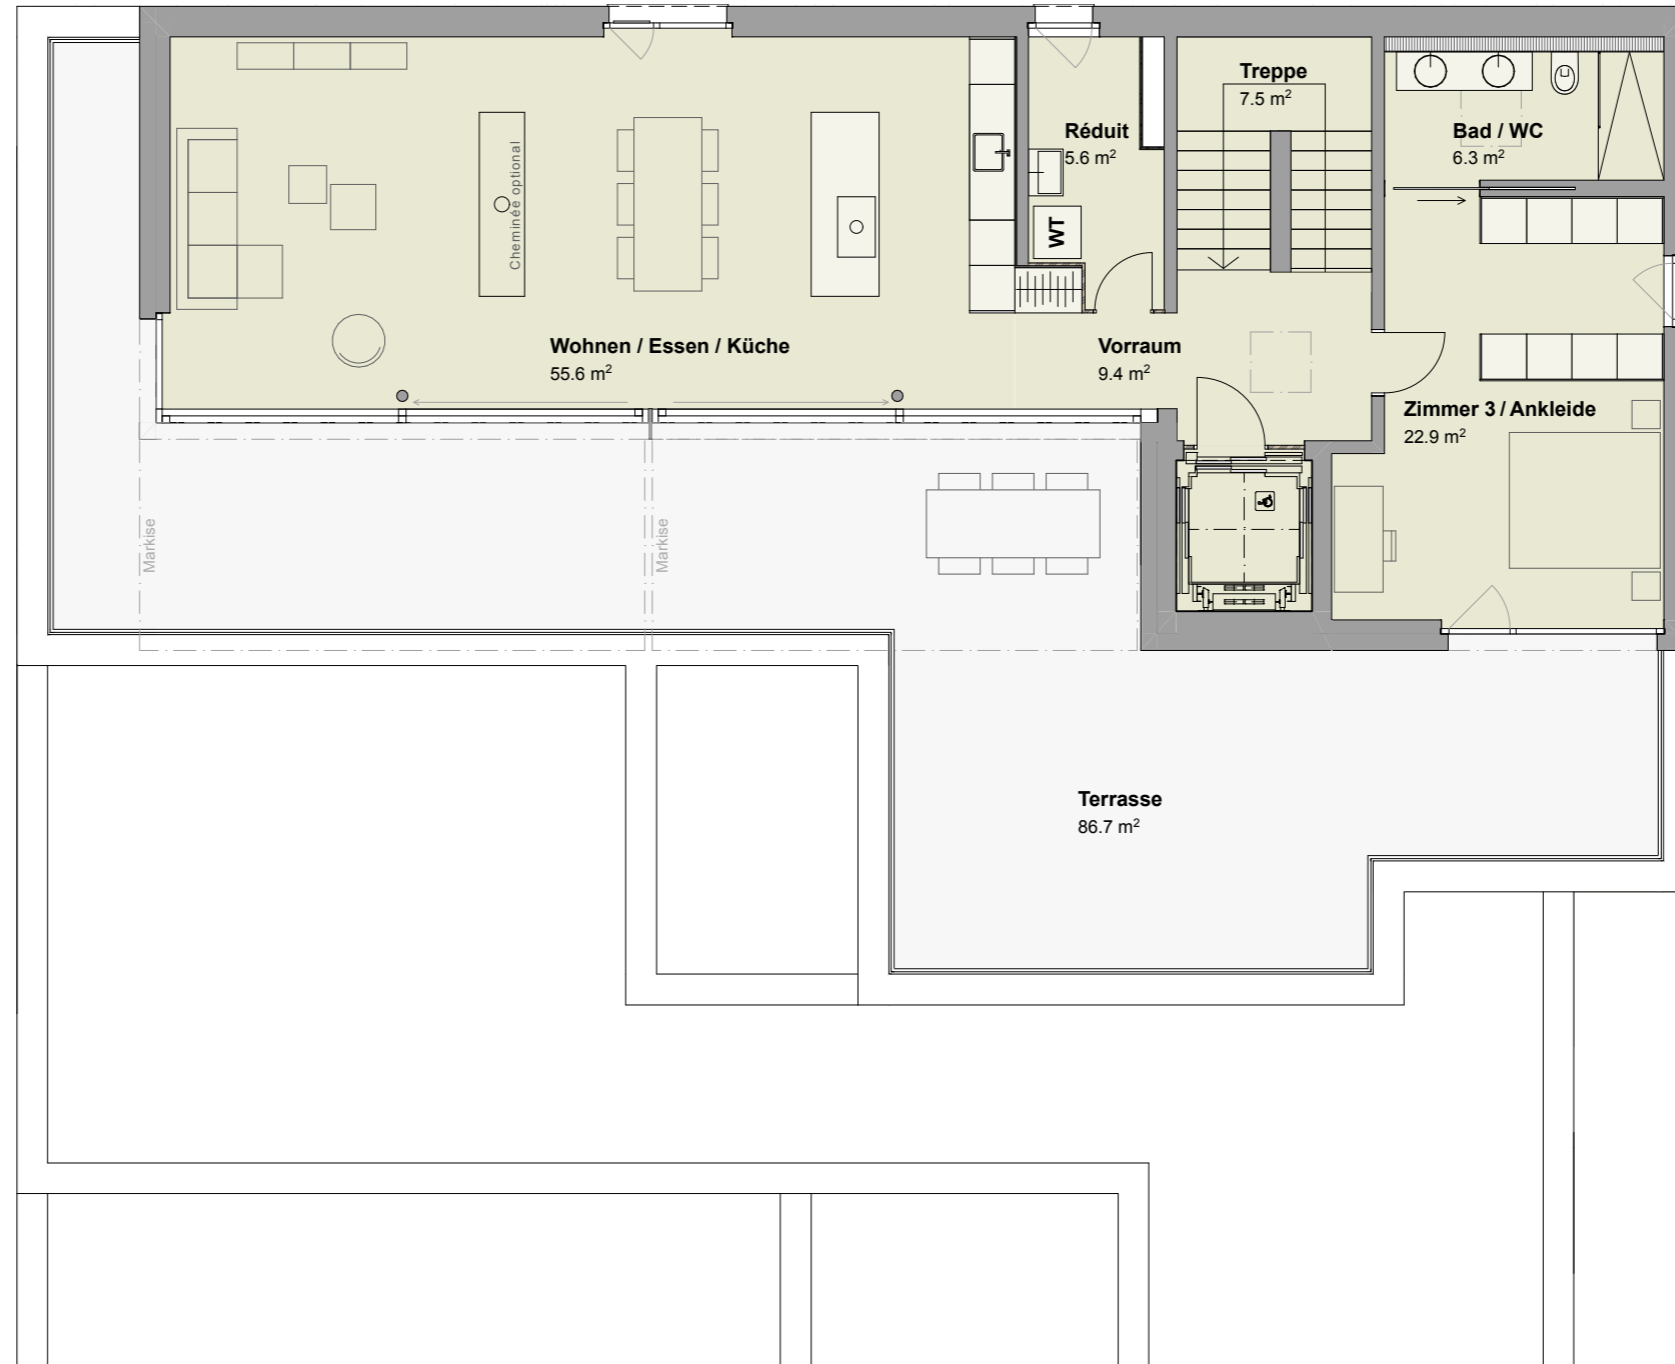

EBENE 5

Terrassenhaus 5

4.5 Zimmer-Maisonette
(Ebene 4/5)
NWF: 149.4 m²
Terrasse: 86.7 m²

EBENE 4

Terrassenhaus 4

4.5 Zimmer
NWF: 134.7 m²
Terrasse: 122.0 m²

Haus 4

Haus 5

Terrassenhaus 5

4.5 Zimmer-Maisonette
(Ebene 4/5)
NWF: 149.4 m²
Terrasse: 86.7 m²